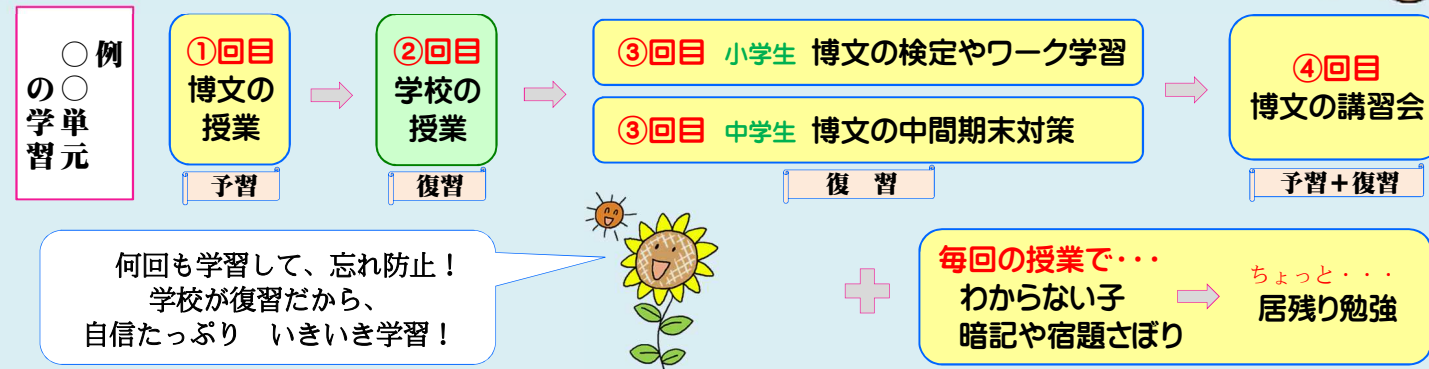

博文進学ゼミ 2016年 冬期講習のご案内

◆年間学習の流れ

通常授業スタイル 忘れ防止・できるまでの面倒見に手厚い!

◆講習会のスタイル (集団指導)

◆講習料金

年末年始特訓費用が含まれています。
小6受験・中学3年生の費用は受験生年末年始特訓の費用に含まれています。

初めて体験される方に限り、無料で講習を体験できます。詳細はお問い合わせください。
(受験生は対象外です。体験諸費用がかかります。)

学年コース	日数	総時間	税抜費用
中学受験 小5 (2科)	8日間	1280分	27,600 円
中学受験 小5 (4科)	8日間	1920分	40,400 円
中学受験 小6 (2科)	12日間	2480分	57,400 円
中学受験 小6 (4科)	12日間	4240分	97,400 円
マンツーマン個別 (1講座)	2日間	160分	9,750 円
高3マンツーマン個別 (1講座)	2日間	160分	12,750 円