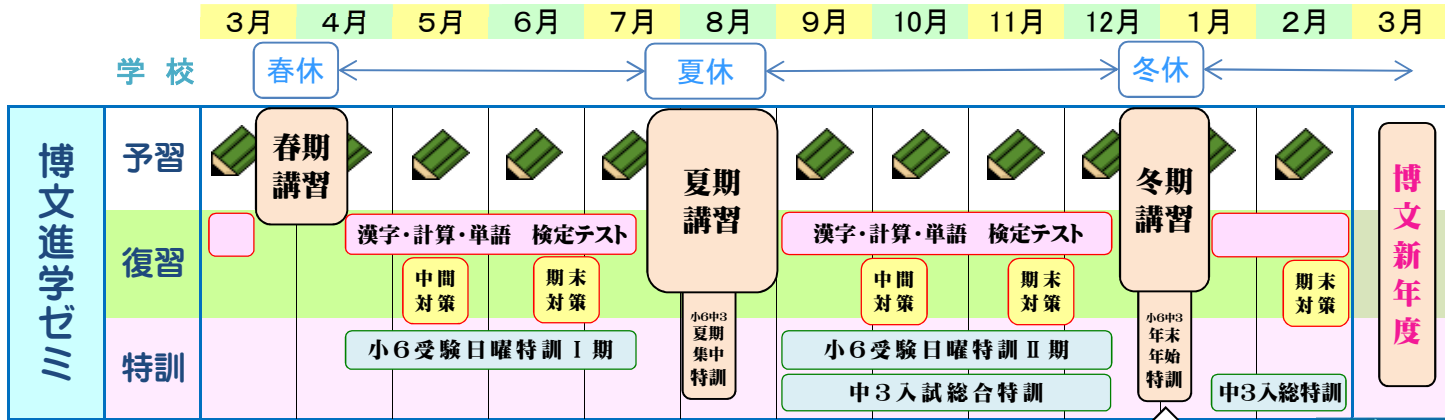

博文進学ゼミ 2016年 冬期講習のご案内

◆年間学習の流れ

通常授業スタイル 忘れ防止・できるまでの面倒見に手厚い!

◆講習会のスタイル (集団指導)

◆講習料金

年末年始特訓費用が含まれています。
小6受験・中学3年生の費用は受験生年末年始特訓の費用に含まれています。

初めて体験される方に限り、無料で講習を体験できます。詳細はお問い合わせください。
(受験生は対象外です。体験諸費用がかかります。)

学年コース	日数	総時間	税抜費用
中学受験 小5 (2科)	8日間	1280分	27,600 円
中学受験 小5 (4科)	8日間	1920分	40,400 円
中学受験 小6 (2科)	12日間	2480分	57,400 円
中学受験 小6 (4科)	12日間	4240分	97,400 円
マンツーマン個別 (1講座)	2日間	160分	9,750 円
高3マンツーマン個別 (1講座)	2日間	160分	12,750 円

学年コース	日数	総時間	税抜費用
タートルクラブ小1~4 (1講座)	2日間	120分	2,100 円
非受験 小5 PJ	8日間	640分	14,800 円
非受験 小6 PJ	8日間	640分	14,800 円
中学 1 年生	8日間	1280分	26,600 円
中学 2 年生	8日間	1280分	26,600 円
中学 3 年生	12日間	3840分	74,400 円

◆コース特色

タートルクラブ

(小1~小4)

- ・1講座 週1回60分の個別授業です。
- ・教科は算数 または 国語
- ・曜日・時間帯 選択可能
- ・週に何講座でも受講できます。

驚きの低価格! (税抜)
1講座 4,200円/月
(教材費等すべて含む)

タートルクラブ マスコット
「まな坊」

※ 最大で 先生1人:生徒5人体制までの個別指導。一人一人の担任制なので先生は固定です。
タートルクラブの冬期講習は、60分×2回の無料体験ができます。校舎までお問い合わせください。