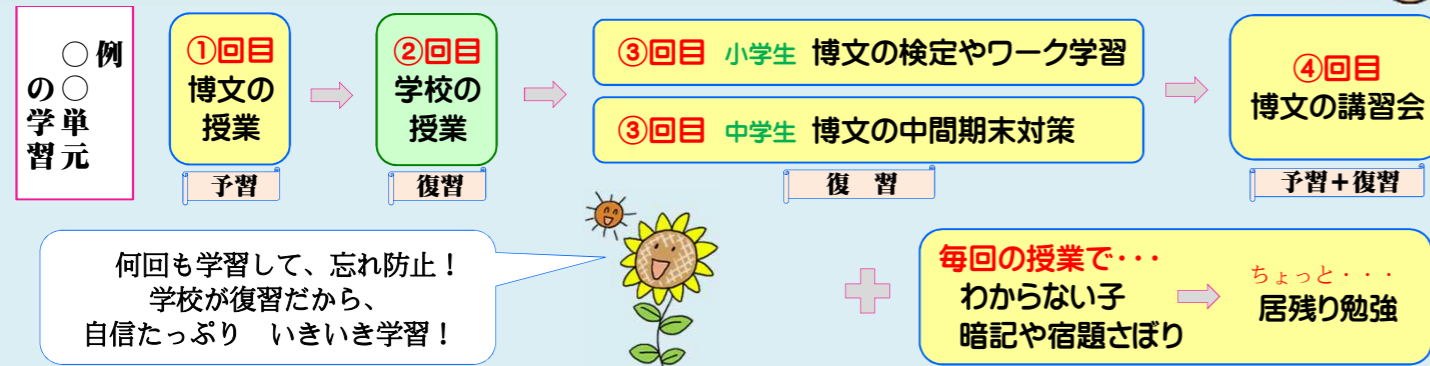

博文進学ゼミ 2017年 冬期講習のご案内

◆年間学習の流れ

通常授業スタイル 忘れ防止・できるまでの面倒見に手厚い!

◆講習会のスタイル (集団指導)

◆講習料金

年末年始特訓費用が含まれています。
小6受験・中学3年生の費用は受験生年末年始特訓の費用に含まれています。

初めて体験される方に限り、無料で講習を体験できます。詳細はお問い合わせください。
(受験生は対象外です。体験諸費用がかかります。)

学年コース	日数	総時間	税抜費用
中学受験 小5 (2科)	8日間	1280分	無料 27,600 円
中学受験 小5 (4科)	8日間	1920分	無料 40,400 円
中学受験 小6 (2科)	12日間	2480分	57,400 円
中学受験 小6 (4科)	12日間	4240分	97,400 円
マンツーマン個別 (1講座)	80分×2回		無料 12,000 円
高3マンツーマン個別 (1講座)	80分×2回		15,000 円

学年コース	日数	総時間	税抜費用
非受験 小5 PJ	8日間	640分	無料 14,800 円
非受験 小6 PJ	8日間	640分	無料 14,800 円
中学1年生	8日間	1280分	無料 26,600 円
中学2年生	8日間	1280分	無料 26,600 円
中学3年生	12日間	3840分	74,400 円

※無料体験の場合、上記の価格が無料で受講できます。
※個別の無料体験は、2講座まで無料体験できます。