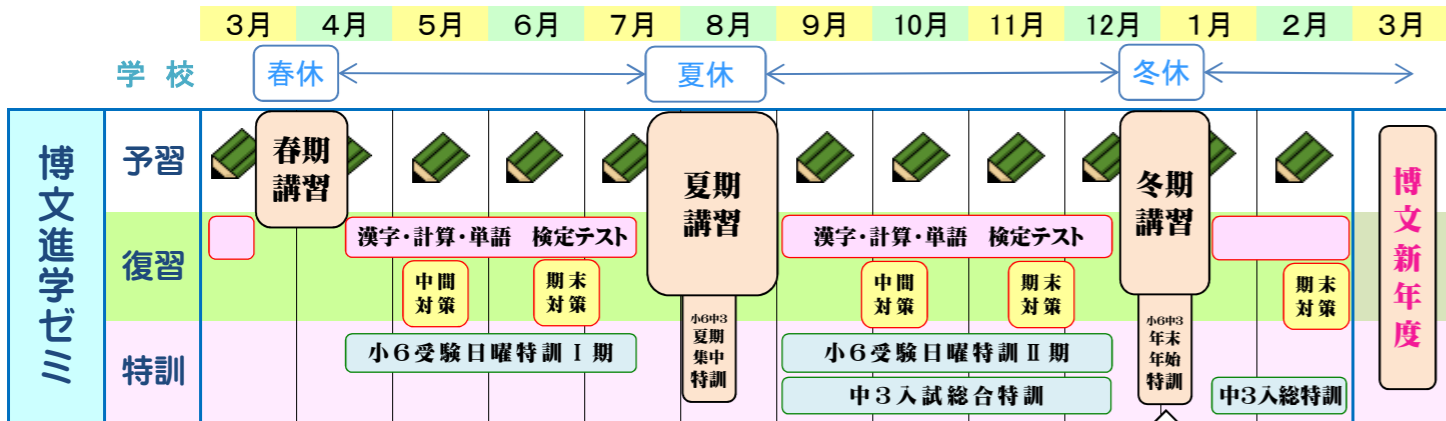

博文進学ゼミ 2017年 冬期講習のご案内

◆年間学習の流れ

通常授業スタイル 忘れ防止・できるまでの面倒見に手厚い!

◆講習会のスタイル (集団指導)

◆講習料金

年末年始特訓費用が含まれています。
小6受験・中学3年生の費用は受験生年末年始特訓の費用に含まれています。

初めて体験される方に限り、無料で講習を体験できます。詳細はお問い合わせください。
(受験生は対象外です。体験諸費用がかかります。)

学年コース	日数	総時間	税抜費用
中学受験 小5 (2科)	8日間	1280分	無料 27,600 円
中学受験 小5 (4科)	8日間	1920分	無料 40,400 円
中学受験 小6 (2科)	12日間	2480分	57,400 円
中学受験 小6 (4科)	12日間	4240分	97,400 円
マンツーマン個別 (1講座)	80分×2回		無料 12,000 円
高3マンツーマン個別 (1講座)	80分×2回		15,000 円

学年コース	日数	総時間	税抜費用
非受験 小5 PJ	8日間	640分	無料 14,800 円
非受験 小6 PJ	8日間	640分	無料 14,800 円
中学1年生	8日間	1280分	無料 26,600 円
中学2年生	8日間	1280分	無料 26,600 円
中学3年生	12日間	3840分	74,400 円

※無料体験の場合、上記の価格が無料で受講できます。
※個別の無料体験は、2講座まで無料体験できます。

◆コース特色

タートルクラブ (小1~小4)

- ・1講座 週1回60分の個別授業です。
- ・教科は算数 または 国語
- ・曜日・時間帯 選択可能
- ・週に何講座でも受講できます。

驚きの低価格! (税抜)
1講座 4,200円/月
(教材費等すべて含む)
しかも入塾金全額免除!

※最大で先生1人:生徒5人体制までの個別指導。一人一人の担任制なので先生は固定です。タートルクラブの講習はなく、月単位講座です。冬休み中もやっています。校舎までお問い合わせください。